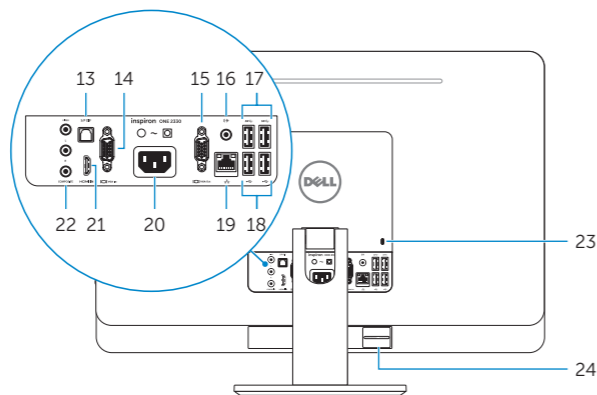

1. Venstre mikrofon

2. Kamera

3. Statusindikator for kamera

4. Højre mikrofon

5. Optisk drev

6. Knapper til lysstyrkestyring (2)

7. Valg af inputskilde (valgfrit)/
Skærmens sluk-knap

8. Tænd/sluk-knap

9. Mediekortlæser

10. USB 3.0-porte (2)

11. Mikrofonport

12. Hovedtelefonport

13. S/P DIF-port

14. VGA-in-port (valgfrit tilbehør)

15. VGA-udgangsport

16. Lydudgangsport

17. USB 3.0-porte (2)

18. USB 2.0-porte (2)

19. Netværksport

20. Strømport

21. HDMI-in-port (valgfrit tilbehør)

22. Composite-porte

23. Sikkerhedskablets åbning

24. Servicekode og lovgivningsmæssige
etiketter

1. Venstre mikrofon

2. Kamera

3. Statuslys for kamera

4. Høyre mikrofon

5. Optisk disk

6. Lysstyringsknapper (2)

7. Inngangsvelger (tilvalg)/strømbryter
skjerm

8. Strømknap

9. Mediekortleser

10. USB 3.0-kontakter (2)

11. Mikrofonport

12. Hodeltelefonport

13. S/P DIF-port

14. VGA-inngang (ekstrautstyr)

15. VGA-utgang

16. Lydutgang

17. USB 3.0-kontakter (2)

18. USB 2.0-kontakter (2)

19. Nettverksport

20. Strømport

21. HDMI-inngang (ekstrautstyr)

22. Komposit-porter

23. Spor for sikkerhetskabel

24. Servicemerke og reguleringsetiketter