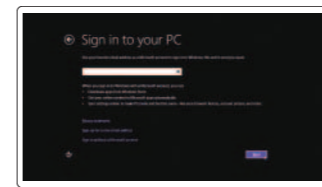

Sign in to your Microsoft account or create a local account

Log på din Microsoft-konto eller opret en lokal konto
Kirjaudu Microsoft-tilillesi tai luo uusi tili
Logg inn på Microsoft-kontoen din eller opprett en lokal konto
Logga in till ditt Microsoft-konto eller skapa ett lokalt konto

Explore resources

Udforsk ressourcer | Tutustu resurssiin
Utforske ressursene | Utforska resurser

Help and Tips

Hjælp og tips | Ohje ja vinkkejä
Hjelp og støtte | Hjälp och tips

My Dell

Min Dell | Dell-tietokoneeni
Min Dell | Min Dell

Register your computer

Registrer computeren | Rekisteröi tietokone
Registrer datamaskinen din | Registrera din dator