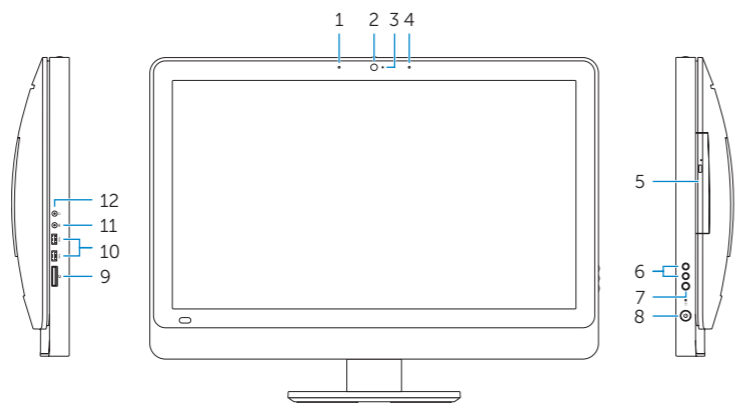

## Features

Funkce | Ominaisuudet | Funksjoner | Funktioner

1. Left microphone

2. Camera

3. Camera-status light

4. Right microphone

5. Optical drive

6. Brightness-control buttons (2)