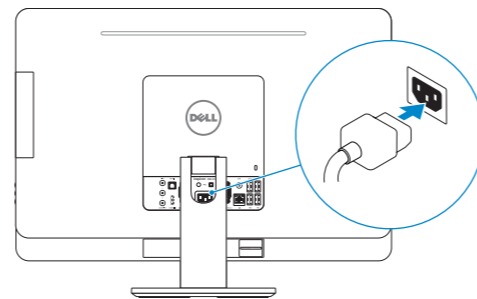

3 Connect the power cable and turn on your computer

Tilslut strømkablet og tænd computeren
Kytke virtajohto ja käynnistä taulutietokone
Koble til strømkabelen og slå på datamaskinen
Anslut strømkabeln och slå på datorn